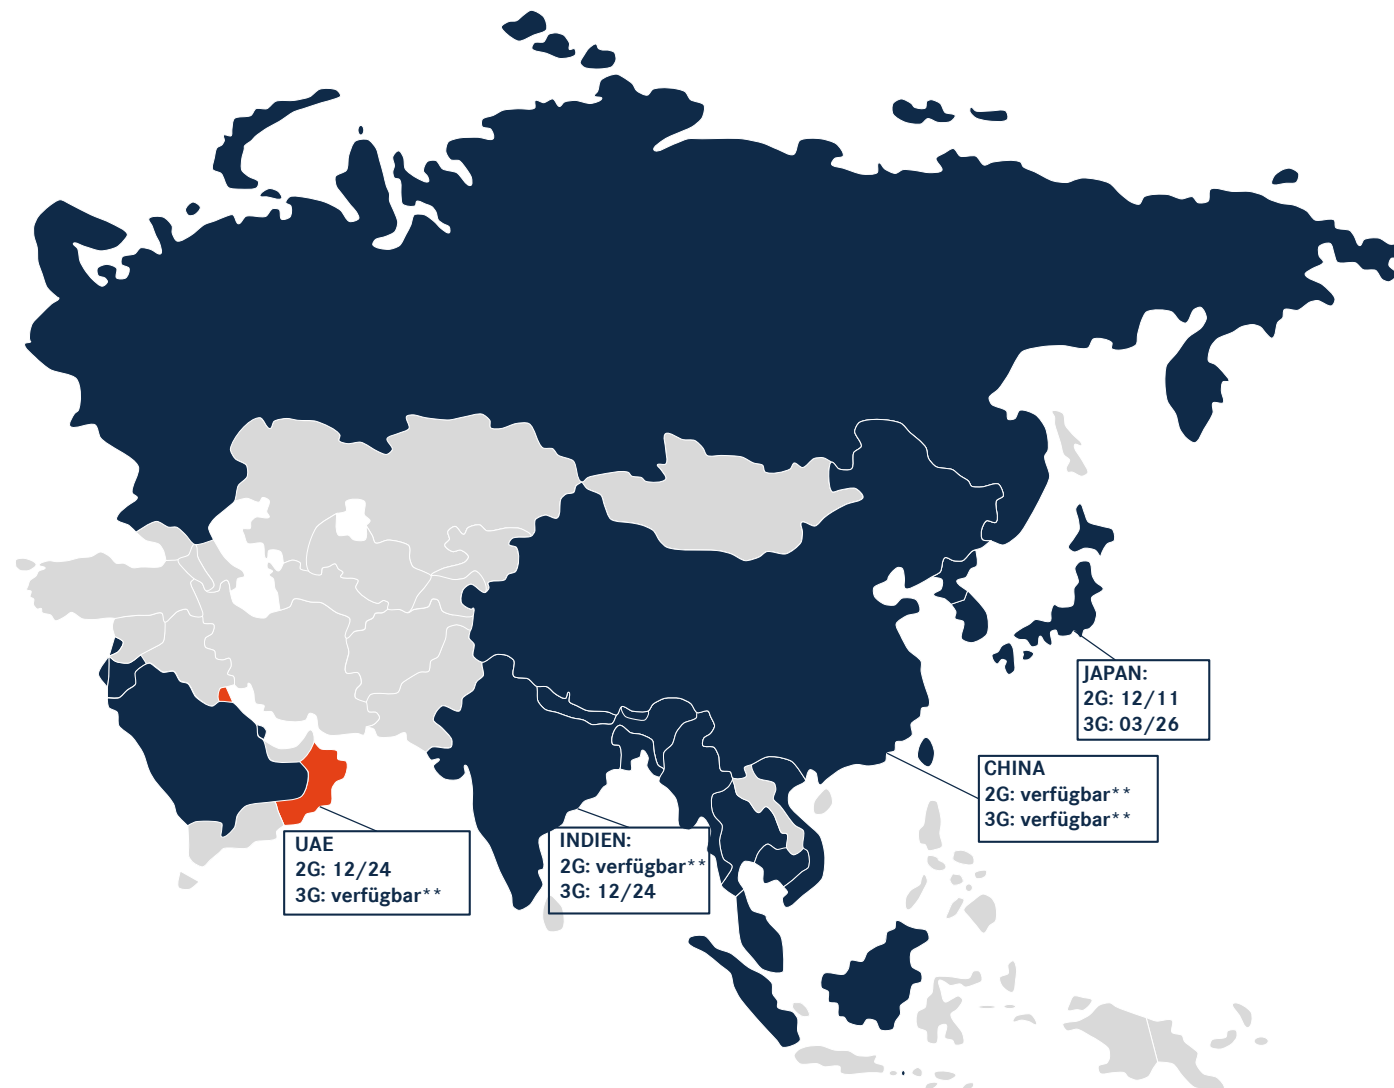

2G/3G-NETZVERFÜGBARKEIT – ASIEN (STAND: 03/24)*

* Diese Liste basiert auf Ankündigungen der GSMA (Global System for Mobile Communications Association) sowie lokaler Roaming-Partner. Daher sind alle angegebenen Daten Richtwerte und nicht bindend. Für weitere Informationen oder Aktualisierungen wenden Sie sich bitte an Ihren lokalen Anbieter. Es werden nur verfügbare Netze aufgelistet.

** Netz verfügbar und kein spezifisches Abschaltdatum des Anbieters.