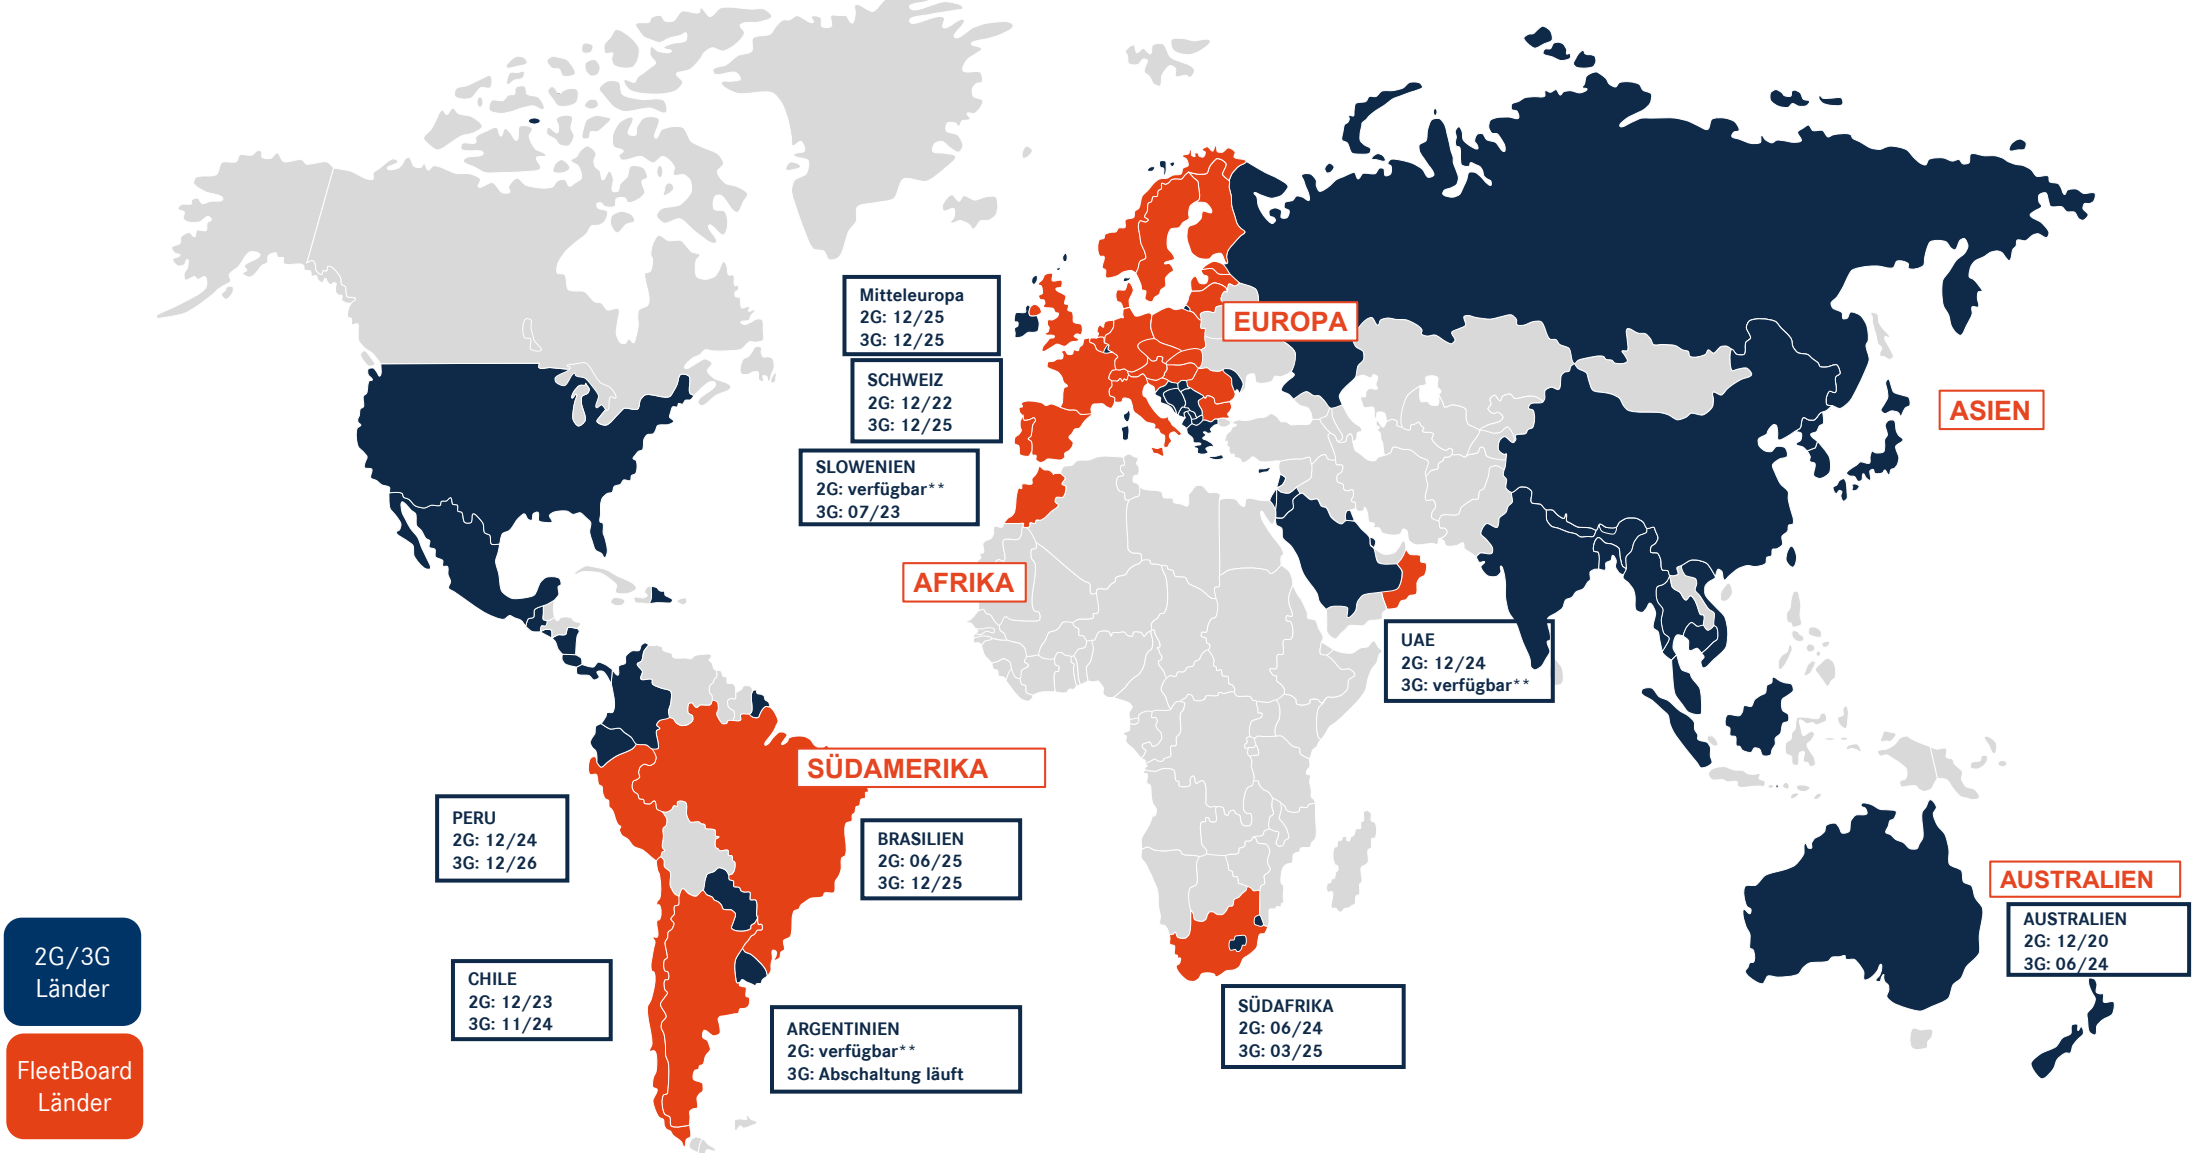

# 2G/3G-NETZVERFÜGBARKEIT (STAND: 03/24)\*

\* Diese Liste basiert auf Ankündigungen der GSMA (Global System for Mobile Communications Association) sowie lokaler Roaming-Partner. Daher sind alle angegebenen Daten Richtwerte und nicht bindend. Für weitere Informationen oder Aktualisierungen wenden Sie sich bitte an Ihren lokalen Anbieter. Es werden nur verfügbare Netze aufgelistet.

\*\* Netz verfügbar und kein spezifisches Abschaltdatum des Anbieters.

## 2G/3G-NETZVERFÜGBARKEIT – EUROPA(STAND: 03/24)\*

\* Diese Liste basiert auf Ankündigungen der GSMA (Global System for Mobile Communications Association) sowie lokaler Roaming-Partner. Daher sind alle angegebenen Daten Richtwerte und nicht bindend. Für weitere Informationen oder Aktualisierungen wenden Sie sich bitte an Ihren lokalen Anbieter. Es werden nur verfügbare Netze aufgelistet.

## 2G/3G-NETZVERFÜGBARKEIT – SÜDAMERIKA (STAND: 03/24)\*

\* Diese Liste basiert auf Ankündigungen der GSMA (Global System for Mobile Communications Association) sowie lokaler Roaming-Partner. Daher sind alle angegebenen Daten Richtwerte und nicht bindend. Für weitere Informationen oder Aktualisierungen wenden Sie sich bitte an Ihren lokalen Anbieter. Es werden nur verfügbare Netze aufgelistet.