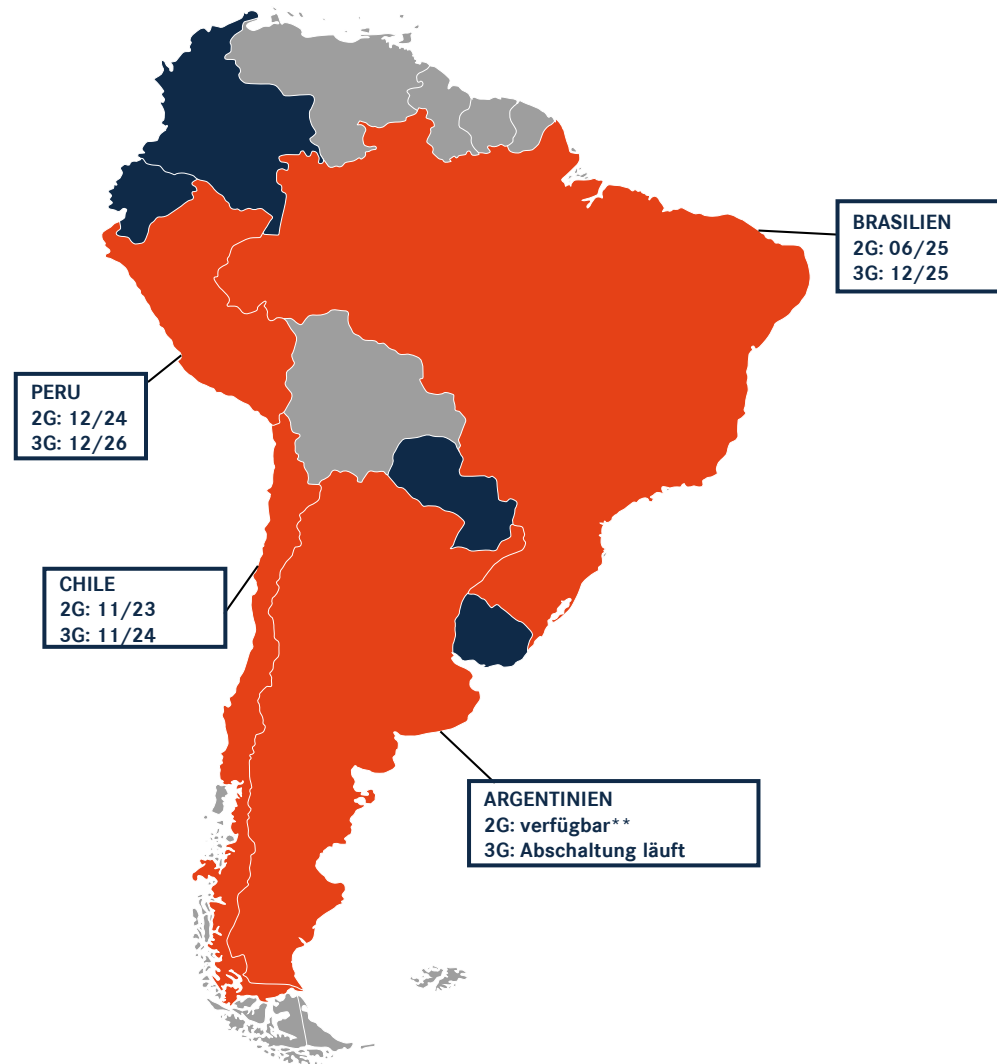

2G/3G-NETZVERFÜGBARKEIT – SÜDAMERIKA (STAND: 03/24)*

* Diese Liste basiert auf Ankündigungen der GSMA (Global System for Mobile Communications Association) sowie lokaler Roaming-Partner. Daher sind alle angegebenen Daten Richtwerte und nicht bindend. Für weitere Informationen oder Aktualisierungen wenden Sie sich bitte an Ihren lokalen Anbieter. Es werden nur verfügbare Netze aufgelistet.

** Netz verfügbar und kein spezifisches Abschaltdatum des Anbieters.