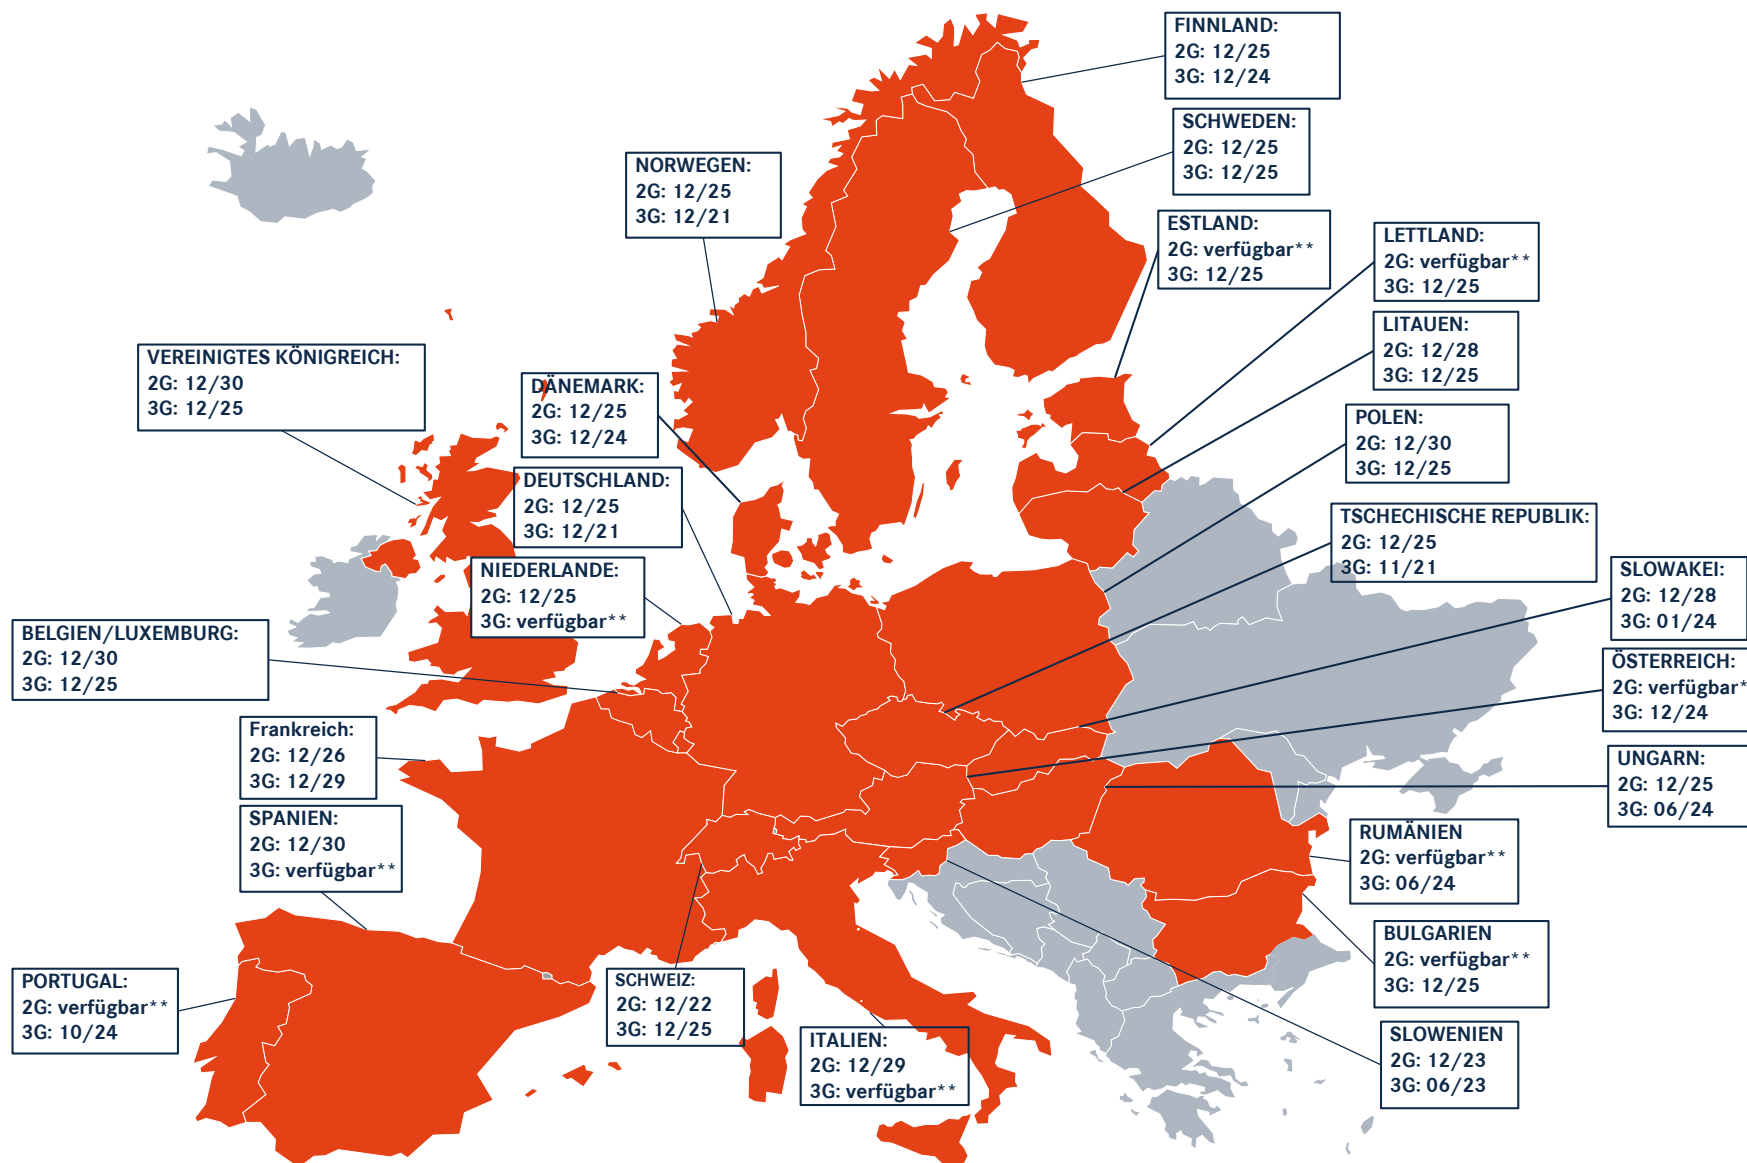

# 2G/3G-NETZVERFÜGBARKEIT (STAND: 03/24)\*

\* Diese Liste basiert auf Ankündigungen der GSMA (Global System for Mobile Communications Association) sowie lokaler Roaming-Partner. Daher sind alle angegebenen Daten Richtwerte und nicht bindend. Für weitere Informationen oder Aktualisierungen wenden Sie sich bitte an Ihren lokalen Anbieter. Es werden nur verfügbare Netze aufgelistet.

\*\* Netz verfügbar und kein spezifisches Abschaltdatum des Anbieters.

## 2G/3G-NETZVERFÜGBARKEIT – EUROPA(STAND: 03/24)\*

\* Diese Liste basiert auf Ankündigungen der GSMA (Global System for Mobile Communications Association) sowie lokaler Roaming-Partner. Daher sind alle angegebenen Daten Richtwerte und nicht bindend. Für weitere Informationen oder Aktualisierungen wenden Sie sich bitte an Ihren lokalen Anbieter. Es werden nur verfügbare Netze aufgelistet.